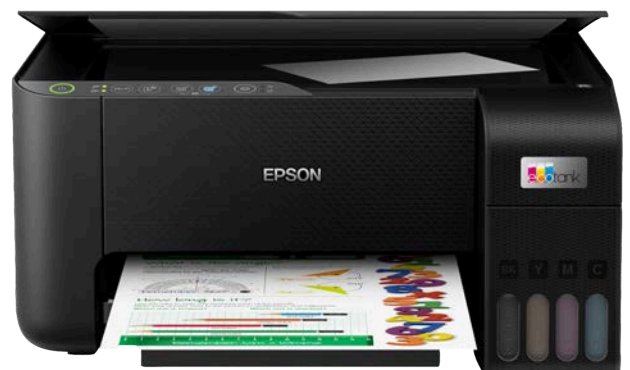

**IMPRESORA EPSON
L14150**

VARIAS MARCAS

TECNOLOGIA

**MULTIFUNCIONAL CANON G2160
FLUJO CONTINUO USB**

VARIAS MARCAS

**IMPRESORA
EPSON L3250**

**MULTIFUNCIONAL CANON
G4110 FLUJO CONTINUO
USB/WIFI/FAX/ADF**

VARIAS MARCAS

**MULTIFUNCIONAL EPSON WF-
C5890 WIFI WORKFORCE**

VARIAS MARCAS

TECNOLOGIA

**IMPRESORA
MULTIFUNCIONAL
WORKFORCE PRO
WF-C5790**

**FOTOCOPIADORA
CANON IR-1643IF
IMAGE RUNNER**

**FOTOCOPIADORA
CANON IR-1643IF IMAGE
RUNNER
MULTIFUNCIONAL**

**IMPRESORA
ETIQUETAS
ZEBRA ZD230 USB**

**EPSON LX-350
MATRICIALES**

VARIAS MARCAS

TECNOLOGIA

**IMPRESORA EPSON
FX 890II**

**LECTOR DE
CÓDIGO DE
BARRAS
INALÁMBRICO 1D
- 3NSTAR**

**SCANNER USB
MESA LASER NEG**